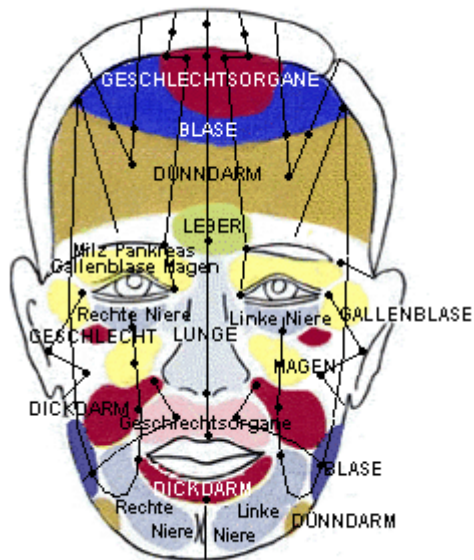

## Harmonie für Ihr Gesicht:

## MIKUNEA Vital Balance

Die MIKUNEA Behandlungen setzen das besondere Wissen der traditionellen chinesischen Medizin (TCM) ein um rasch zum gewünschten Effekt der Vitalkraftsteigerung zu kommen. In Kombination mit Reflexzonen verschiedener Ebenen und dem Gesicht als Tor zur inneren Kraft, entfaltet sich durch sanfte Berührung Ihr Potential an Vitalität, Lebensfreude und eine frische Ausstrahlung zeigt der Welt, dass es Ihnen gut geht!